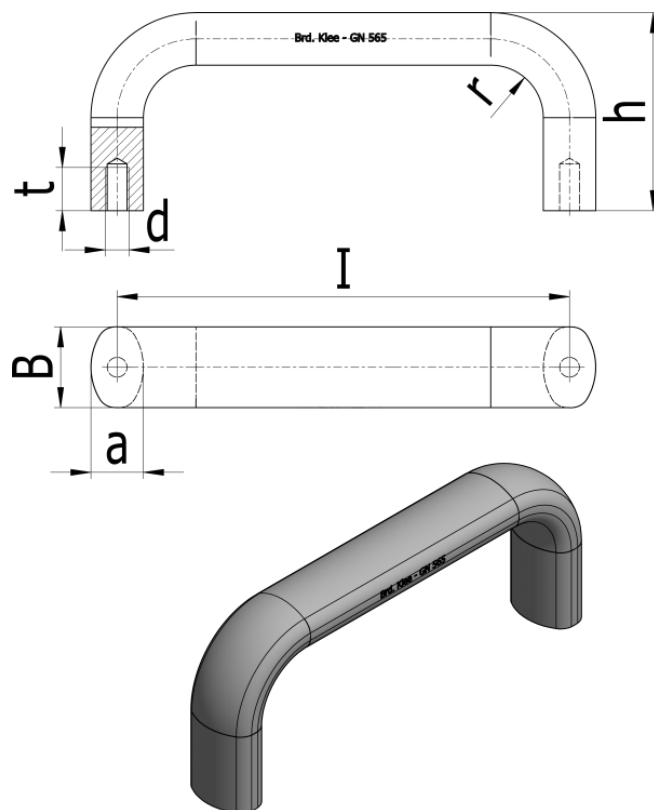

Varenummer: 2056526192SR
Beskrivelse: E+G Bøjlegreb GN 565-26-192-SR

Mål

a	= 17
b	= 26
d	= M8
h	= 57
l	= 192
r	= 17
t	= 12
Vægt i (g)	= 350